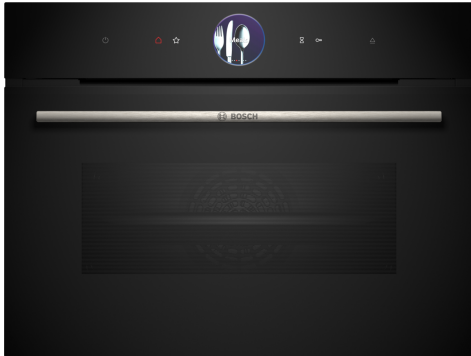

Séria 8, Zabudovateľná kompaktná parná rúra, 60 x 45 cm, Čierna CSG7364B1

A+

Dodávané príslušenstvo

veľkosť XL, dierovaný, 1 x Zásobník pary, nedierovaný, veľkosť M

Zvláštne príslušenstvo

HEZ530000 2 univerzálne panvice (polovičný formát), HEZ531010 Plech na pečenie s nepriľnavým povrchom, HEZ532010 Plech na pečenie s kerami. povrchom, HEZ617000 Forma na pizzu, HEZ629070 Grilovací plech, HEZ631070 Pečící plech, HEZ632070 Hlboký plech na pečenie, HEZ636000 Sklenená panvica, HEZ638D00 Plne výsuvný ClipRail Plus - para, HEZ660050 Dekoračná lišta, HEZ660060 Dekoratívna lišta, HEZ664000 Kombinovaný rošt, HEZ66D52 Sada dvoch parných nádob, veľkosť M, HEZ915003 Sklenený pekáč, HEZG0AS00 Sieťový kábel, dĺžka 3 m

Kompaktná parná rúra s digitálnym ovládacím prstencom a dotykovým TFT displejom, funkciou asistenta pre jedlá, PerfectBake Plus, PerfectRoast Plus a Home Connect na ovládanie prostredníctvom aplikácie.

- **Digitálny ovládací prsteneč:** jednoduchý a inovatívny spôsob výberu nastavení rúry.
- **TFT-Touchdisplay Plus:** jednoduché ovládanie vďaka inovatívnejmu digitálnemu ovládacímu prstencu a rozšírenému dotykovému TFT displeju.
- **Steam Function Plus:** pre šetrnú a zdravú prípravu potravín pri teplote do 120 °C.
- **Automatické vypnutie:** proces varenia sa automaticky zastaví hneď, ako je pokrm hotový.
- **PerfectBake Plus:** reguluje nastavenia a presne vás informuje, kedy vybrať pokrmy z rúry.

Technické údaje

Typ inštalácie: ..... Zzabudovateľný
Otváranie dverí: ..... výklopné dvierka
Požadovaná veľkosť otvoru pre inštaláciu (v x š x h): ..... 450-455 x 560-568 x 550 mm
rozmery spotrebiča: ..... 455 x 594 x 548 mm
rozmery zabaleného spotrebiča: ..... 520 x 650 x 690 mm
materiál ovládacieho panelu: ..... Glass
materiál dverí: ..... sklo
Hmotnosť netto: ..... 36.9 kg
Dĺžka prívodného kábla: ..... 150.0 cm
EAN: 4242005326143
istenie: ..... 16 A
napätie: ..... 220-240 V
frekvencia: ..... 50; 60 Hz
typ zástrčky: ..... Gardy zástrčka s uzemnením
Počet varných priestorov: 1
Usable volume (of cavity) - NEW (2010/30/EC): ..... 47 l
Trieda energetickej účinnosti: ..... A+
Spotreba energie na cyklus - konvenčný ohrev (2010/30/EC): ..... 0.73 kWh/cyklus
Spotreba energie na cyklus cirkulácie vzduchu - konvenčný ohrev (2010/30/EC): ..... 0.61 kWh/cyklus
Index energetickej účinnosti (2010/30/EC): ..... 81.3 %
vrátane príslušenstva: .. 1 x Zásobník pary, dierovaný, veľkosť XL, 1 x Zásobník pary, dierovaný, veľkosť M, 1 x Zásobník pary, nedierovaný, veľkosť M