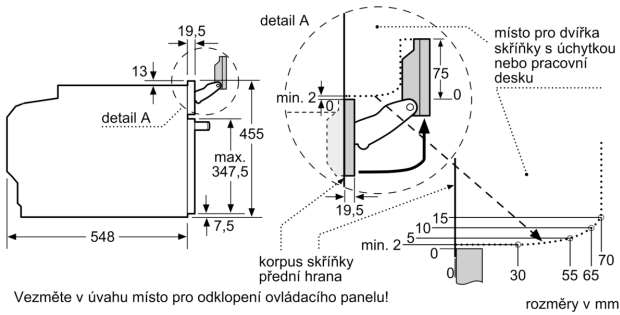

#### Rozměry

- rozměry spotřebiče (V x Š x H): 455 mm x 594 mm x 548 mm
- rozměry niky (V x Š x H): 450 mm - 455 mm x 560 mm - 568 mm x 550 mm
- „potřebné rozměry naleznete v instalačních materiálech“

**Serie 8, Vestavná kompaktní kombinovaná parní trouba, 60 x 45 cm, Černá  
CSG7364B1**

Montáž dvou spotřebičů nad sebou  
Výměna vzduchu

A: Větrací mřížka  $\geq 200 \text{ cm}^2$

místo pro  
přípojku  
spotřebiče  
320 x 115

rozměry v mm

VeźmĚte v ůvahu místo pro odklopenĚ ovládacĚho panelu!

rozmĚry v mm

místo pro přípojku  
spotřebiče 320 x 115

rozmĚry v mm

#### Rozmery a technické informácie

- rozmery spotrebica (V x Š x H): 455 mm x 594 mm x 548 mm
- rozmery niky (V x Š x H): 450 mm - 455 mm x 560 mm - 568 mm x 550 mm
- "Rozmery potrebné pre zabudovanie nájdete v inštalračných materiáloch."