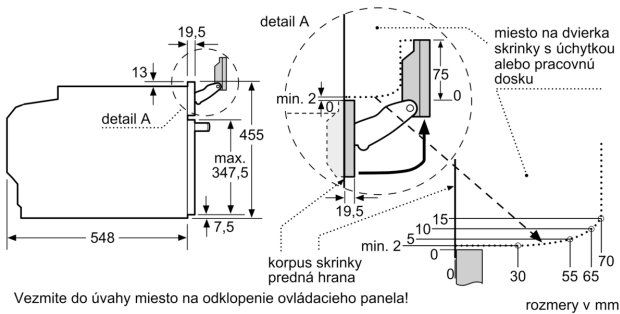

### Technické údaje

Typ inštalácie: ..... Zzabudovateľný  
 Otváranie dverí: ..... výklopné dvierka  
 Požadovaná veľkosť otvoru pre inštaláciu (v x š x h): ..... 450-455 x 560-568 x 550 mm  
 rozmery spotrebiča: ..... 455 x 594 x 548 mm  
 rozmery zabaleného spotrebiča: ..... 520 x 650 x 690 mm  
 materiál ovládacieho panelu: ..... Glass  
 materiál dverí: ..... sklo  
 Hmotnosť netto: ..... 36.9 kg  
 Dĺžka prívodného kábla: ..... 150.0 cm  
 EAN: ..... 4242005326143  
 istenie: ..... 16 A  
 napätie: ..... 220-240 V  
 frekvencia: ..... 50; 60 Hz  
 typ zástrčky: ..... Gardy zástrčka s uzemnením  
 Počet varných priestorov: ..... 1  
 Usable volume (of cavity) - NEW (2010/30/EC): ..... 47 l  
 Trieda energetickej účinnosti: ..... A+  
 Spotreba energie na cyklus - konvenčný ohrev (2010/30/EC): ..... 0.73 kWh/cyklus  
 Spotreba energie na cyklus cirkulácie vzduchu - konvenčný ohrev (2010/30/EC): ..... 0.61 kWh/cyklus  
 Index energetickej účinnosti (2010/30/EC): ..... 81.3 %  
 vrátane príslušenstva: .. 1 x Zásobník pary, dierovaný, veľkosť XL, 1 x Zásobník pary, dierovaný, veľkosť M, 1 x Zásobník pary, nedierovaný, veľkosť M

#### Rozmery a technické informácie

- rozmery spotrebica (V x Š x H): 455 mm x 594 mm x 548 mm
- rozmery niky (V x Š x H): 450 mm - 455 mm x 560 mm - 568 mm x 550 mm
- "Rozmery potrebné pre zabudovanie nájdete v inštalračných materiáloch."

## Séria 8, Zabudovateľná kompaktná parná rúra, 60 x 45 cm, Čierna CSG7364B1

Montáž dvoch spotrebičov nad sebou  
Výmena vzduchu

A: Otvor na prívod vzduchu  $\geq 200 \text{ cm}^2$

rozmery v mm

rozmery v mm