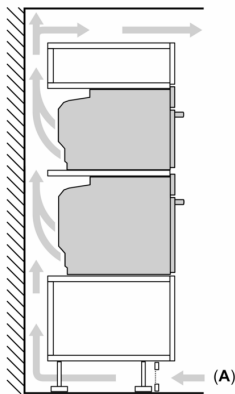

**Serie 8, Vestavná kompaktní kombinovaná parní trouba, 60 x 45 cm, Černá
CSG7364B1**

Montáž dvou spotřebičů nad sebou
Výměna vzduchu

A: Větrací mřížka $\geq 200 \text{ cm}^2$