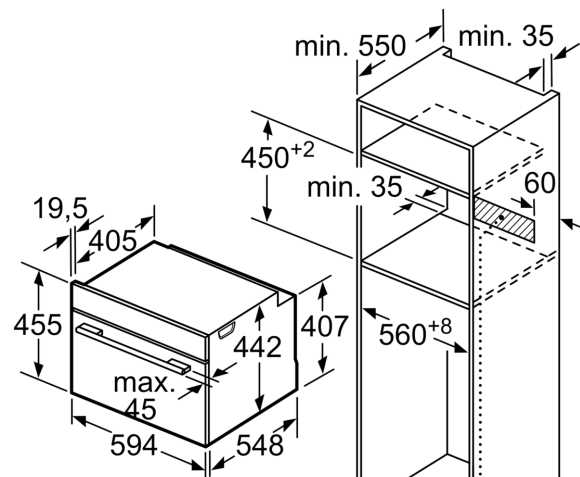

#### Rozměry

- rozměry spotřebiče (V x Š x H): 455 mm x 594 mm x 548 mm
- rozměry niky (V x Š x H): 450 mm - 455 mm x 560 mm - 568 mm x 550 mm
- „potřebné rozměry naleznete v instalačních materiálech“

**Serie 8, Vestavná kompaktní kombinovaná parní trouba, 60 x 45 cm, Černá  
CSG7364B1**

Montáž dvou spotřebičů nad sebou  
Výměna vzduchu

A: Větrací mřížka  $\geq 200 \text{ cm}^2$

místo pro  
přípojku  
spotřebiče  
320 x 115

rozměry v mm

VeźmĚte v ůvahu místo pro odklopenĚ ovládacĚho panelu!

rozmĚry v mm

místo pro přípojku  
spotřebiče 320 x 115

rozmĚry v mm

#### Rozmery a technické informácie

- rozmery spotrebica (V x Š x H): 455 mm x 594 mm x 548 mm
- rozmery niky (V x Š x H): 450 mm - 455 mm x 560 mm - 568 mm x 550 mm
- "Rozmery potrebné pre zabudovanie nájdete v inštalračných materiáloch."