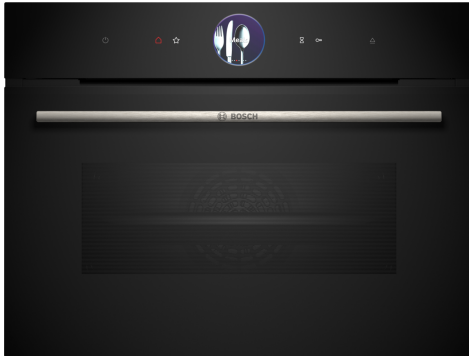

**Serie 8, Vestavná kompaktní kombinovaná parní trouba, 60 x 45 cm, Černá CSG7364B1**

A<sup>+</sup>

**včetně příslušenství**

1 x rošt, 1 x univerzální pánve, velikost XL, děrovaný, 1 x Zásobník páry, neděrovaný, velikost M