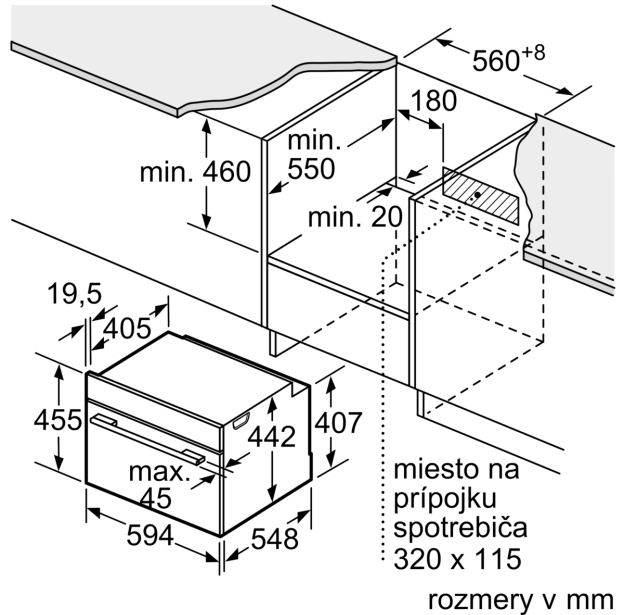

rozmery v mm