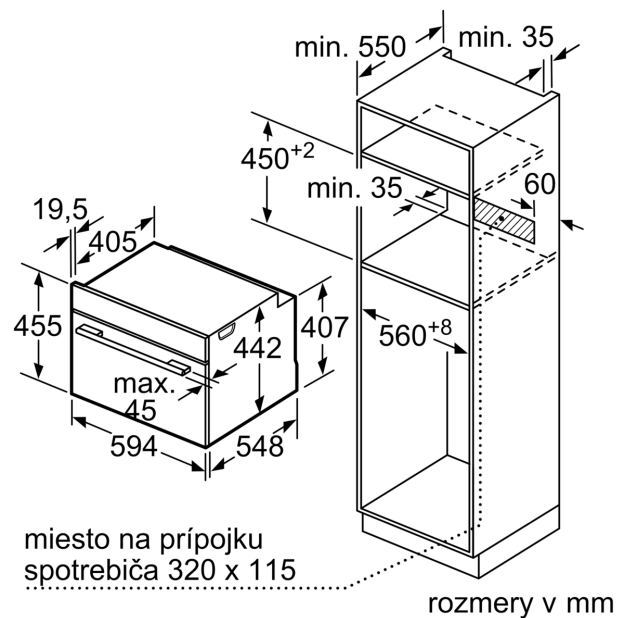

### Technické údaje

Typ inštalácie: ..... Zzabudovateľný  
 Otváranie dverí: ..... výklopné dvierka  
 Požadovaná veľkosť otvoru pre inštaláciu (v x š x h): ..... 450-455 x 560-568 x 550 mm  
 rozmery spotrebiča: ..... 455 x 594 x 548 mm  
 rozmery zabaleného spotrebiča: ..... 520 x 650 x 690 mm  
 materiál ovládacieho panelu: ..... Glass  
 materiál dverí: ..... sklo  
 Hmotnosť netto: ..... 36.9 kg  
 Dĺžka prívodného kábla: ..... 150.0 cm  
 EAN: ..... 4242005326143  
 istenie: ..... 16 A  
 napätie: ..... 220-240 V  
 frekvencia: ..... 50; 60 Hz  
 typ zástrčky: ..... Gardy zástrčka s uzemnením  
 Počet varných priestorov: ..... 1  
 Usable volume (of cavity) - NEW (2010/30/EC): ..... 47 l  
 Trieda energetickej účinnosti: ..... A+  
 Spotreba energie na cyklus - konvenčný ohrev (2010/30/EC): ..... 0.73 kWh/cyklus  
 Spotreba energie na cyklus cirkulácie vzduchu - konvenčný ohrev (2010/30/EC): ..... 0.61 kWh/cyklus  
 Index energetickej účinnosti (2010/30/EC): ..... 81.3 %  
 vrátane príslušenstva: .. 1 x Zásobník pary, dierovaný, veľkosť XL, 1 x Zásobník pary, dierovaný, veľkosť M, 1 x Zásobník pary, nedierovaný, veľkosť M

#### Rozmery a technické informácie

- rozmery spotrebica (V x Š x H): 455 mm x 594 mm x 548 mm
- rozmery niky (V x Š x H): 450 mm - 455 mm x 560 mm - 568 mm x 550 mm
- "Rozmery potrebné pre zabudovanie nájdete v inštalračných materiáloch."

## Séria 8, Zabudovateľná kompaktná parná rúra, 60 x 45 cm, Čierna CSG7364B1

Montáž dvoch spotrebičov nad sebou  
Výmena vzduchu

A: Otvor na prívod vzduchu  $\geq 200 \text{ cm}^2$

rozmery v mm

rozmery v mm