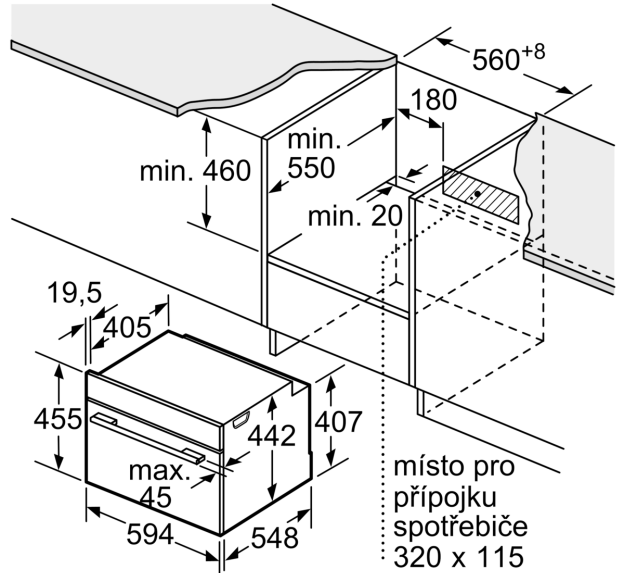

#### Rozměry

- rozměry spotřebiče (V x Š x H): 455 mm x 594 mm x 548 mm
- rozměry niky (V x Š x H): 450 mm - 455 mm x 560 mm - 568 mm x 550 mm
- „potřebné rozměry naleznete v instalačních materiálech“

**Serie 8, Vestavná kompaktní kombinovaná parní trouba, 60 x 45 cm, Černá  
CSG7364B1**

Montáž dvou spotřebičů nad sebou  
Výměna vzduchu

A: Větrací mřížka  $\geq 200 \text{ cm}^2$

místo pro  
přípojku  
spotřebiče  
320 x 115

rozměry v mm

VeźmĚte v ůvahu místo pro odklopenĚ ovládacĚho panelu!

#### Rozmery a technické informácie

- rozmery spotrebica (V x Š x H): 455 mm x 594 mm x 548 mm
- rozmery niky (V x Š x H): 450 mm - 455 mm x 560 mm - 568 mm x 550 mm
- "Rozmery potrebné pre zabudovanie nájdete v inštalračných materiáloch."